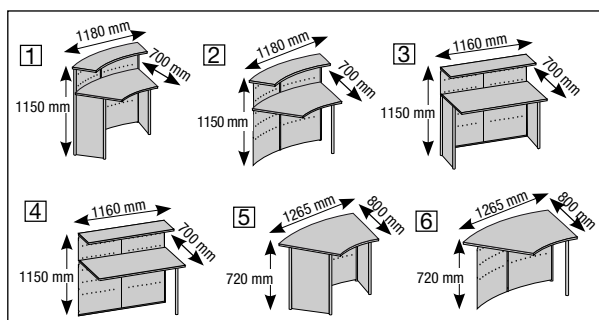

Container 600 mm abschließbar und mit Utensilienfach. Schubladen auf Qualitätsrollenauszügen geführt und mit Auszugssperre versehen.

Prospektfächer DIN-lang und DIN A4 werden in kleine Löcher der Frontplatte gesteckt.

Plakattasche DIN A1 aus Kunststoff in Kristallglas-Optik, haftet mittels Magnetleisten. Schriftstücke und Plakate lassen sich in Sekundenschnelle wechseln.

1	Grundtheke 45° (auch einzeln stellbar) B 1180 x T 700 x H 1150 mm	Nr. 3990	€ 399,-
2	Anbautheke 45° B 1180 x T 700 x H 1150 mm	Nr. 3991	€ 369,-
3	Grundtheke gerade (auch einzeln stellbar) B 1160 x T 700 x H 1150 mm	Nr. 3995	€ 399,-
4	Anbautheke gerade B 1160 x T 700 x H 1150 mm	Nr. 3992	€ 369,-
5	Grundtisch 45° (auch einzeln stellbar) B 1265 x T 800 x H 720 mm	Nr. 3994	€ 379,-
6	Anbautisch 45° B 1265 x T 800 x H 720 mm	Nr. 3993	€ 319,-
7	Rollcontainer (3 Schübe, Utensilienfach, abschließbar), B 420 x T 600 x H 580 mm	Nr. 3047	€ 299,-

Zubehör:

8	Prospektfach DIN-lang Fülltiefe 33 mm (2 Stck. je Packung)	Nr. 6941	€ 14,20 /Packung
9	Prospektfach DIN A4 Fülltiefe 33 mm (2 Stck. je Packung)	Nr. 6940	€ 14,50 /Packung
10	Plakattasche DIN A1 B 594 x H 840 mm)	Nr. 6947	€ 47,-

Abbildung zeigt Front mit Prospektfächern (maximale Bestückung)