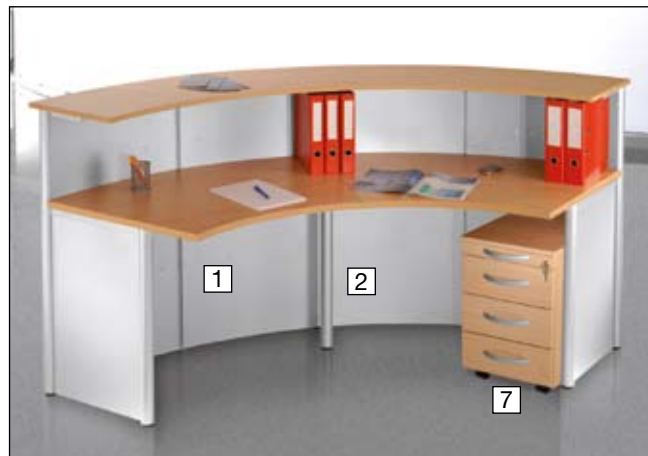

Container 600 mm abschließbar und mit Utensilienfach. Schubladen auf Qualitätsrollenauszügen geführt und mit Auszugssperre versehen.

Prospektfächer DIN-lang und DIN A4 werden in kleine Löcher der Frontplatte gesteckt.

Plakattasche DIN A1 aus Kunststoff in Kristallglas-Optik, haftet mittels Magnetleisten. Schriftstücke und Plakate lassen sich in Sekundenschnelle wechseln.

1	Grundtheke 45° (auch einzeln stellbar) B 1180 x T 700 x H 1150 mm	Nr. 3990	€ 399,-
2	Anbautheke 45° B 1180 x T 700 x H 1150 mm	Nr. 3991	€ 369,-
3	Grundtheke gerade (auch einzeln stellbar) B 1160 x T 700 x H 1150 mm	Nr. 3995	€ 399,-
4	Anbautheke gerade B 1160 x T 700 x H 1150 mm	Nr. 3992	€ 369,-
5	Grundtisch 45° (auch einzeln stellbar) B 1265 x T 800 x H 720 mm	Nr. 3994	€ 379,-
6	Anbautisch 45° B 1265 x T 800 x H 720 mm	Nr. 3993	€ 319,-
7	Rollcontainer (3 Schübe, Utensilienfach, abschließbar), B 420 x T 600 x H 580 mm	Nr. 3047	€ 299,-

Zubehör:

8	Prospektfach DIN-lang Fülltiefe 33 mm (2 Stck. je Packung)	Nr. 6941	€ 14,20 /Packung
9	Prospektfach DIN A4 Fülltiefe 33 mm (2 Stck. je Packung)	Nr. 6940	€ 14,50 /Packung
10	Plakattasche DIN A1 B 594 x H 840 mm)	Nr. 6947	€ 47,-

Abbildung zeigt Front mit Prospektfächern (maximale Bestückung)